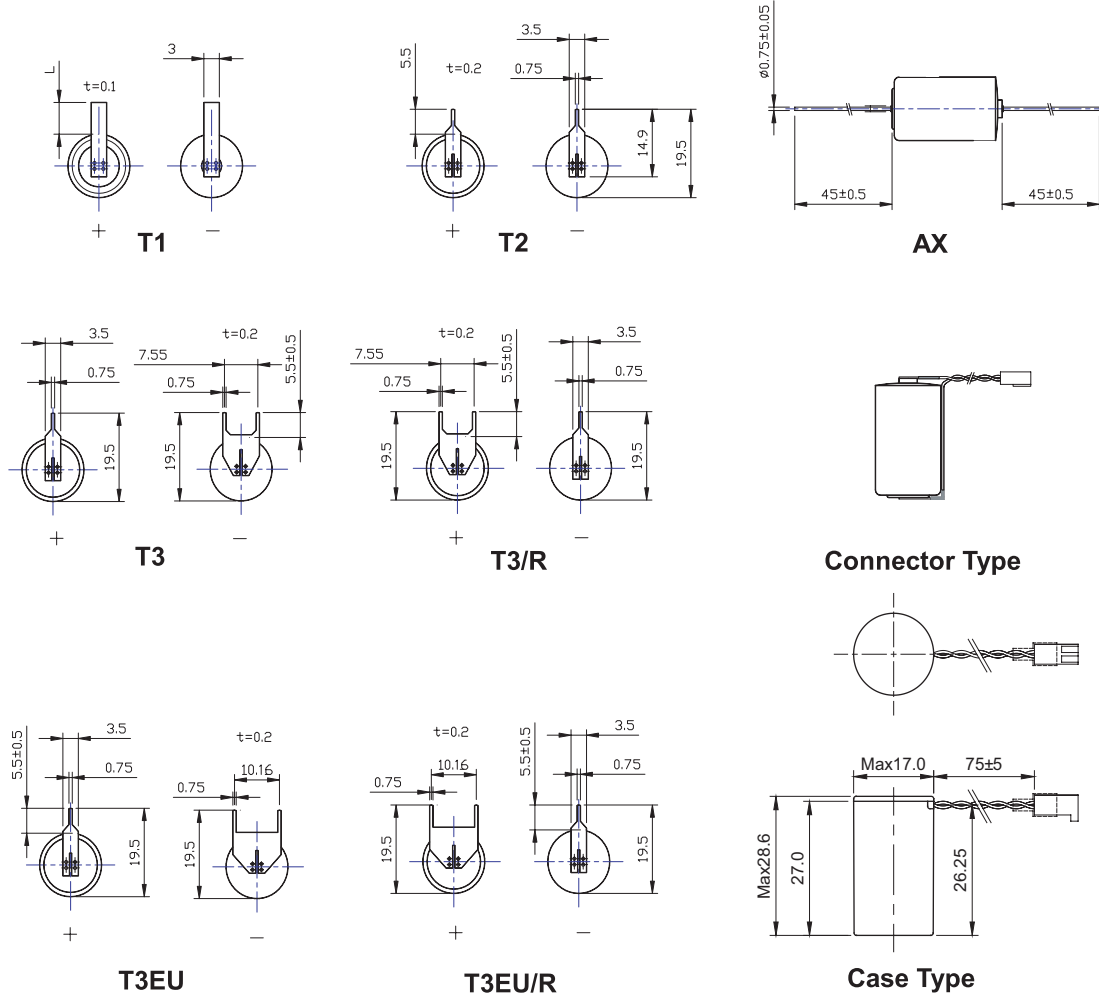

## Terminals

(Unit : mm)

Model	T1/L(mm)	T2	T3	T3 & T3/R	T3EU & T3EU/R	AX	Connector Type	Case Type
XL-050F	○/(7±0.5)	○	○	○	○	○	○	○
XL-055F	○/(7±0.5)	○	○	○	○	○	○	
XL-060F	○/(7±0.5)	○	○	○	○	○	○	
XL-100F		○	○	○	○	○	○	
XL-140F	○/(16±0.5)					○	○	
XL-145F	○/(16±0.5)					○	○	
XL-200F	○/(16±0.5)					○	○	
XL-205F	○/(16±0.5)					○	○	
XL-210F						○(3AX)		
XLP-050F	○/(7±0.5)	○	○	○	○	○	○	○
XLP-055F	○/(7±0.5)	○	○	○	○	○	○	
XLP-060F	○/(7±0.5)	○	○	○	○	○	○	
XL-050H	○/(7±0.5)	○	○	○	○	○	○	○
XL-060H	○/(7±0.5)	○	○	○	○	○	○	